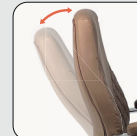

Mécanisme
d'inclinaison