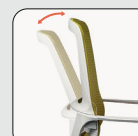

Rotation et pivotement

Mécanisme d'inclinaison