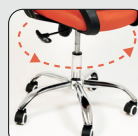

ARGO ارقو

La chaise de bureau Argo est un excellent choix pour votre équipe commerciale. Elle se démarque par son excellent rapport qualité-prix, son design ergonomique et robuste spécialement conçu pour une utilisation intensive tout au long de la journée.

Couleur du dos

Couleur de l'assise

Disponible en :

Opérateur

Visiteur

Support lombaire

Réglages ajustables

Matériaux respirants

Rotation et pivotement

Mécanisme d'inclinaison

NOVA نوا

Nova est une chaise de bureau qui allie durabilité, confort personnalisé et design ergonomique renforcé, afin d'optimiser la productivité et le bien-être des utilisateurs, même lors d'une utilisation intensive et prolongée.

Couleur du dos

Couleur de l'assise

Disponible en :

Opérateur

Visiteur

Support lombaire

Réglages ajustables

Choix de couleur du plastique :

- Blanc
- Gris
- Noir

Rotation et pivotement

Mécanisme d'inclinaison